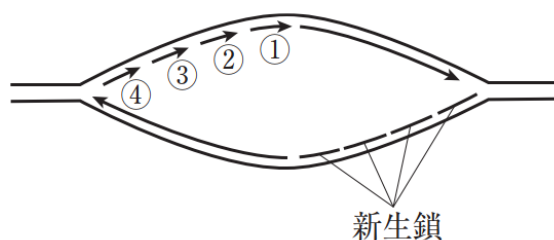

お詫びと訂正

2021年版 大学入試シリーズ『大分大学（医学部〈医学科〉）』におきまして、内容の一部に誤りがございました。訂正箇所をお知らせいたしますとともに、謹んでお詫び申し上げます。

教学社編集部

記

○2017年度 59 ページ

前期日程「生物」大問 1 問 5. の解答

解答の図を以下に示す図に訂正いたします。

問 5.

これに伴い、当設問の解説（60 ページ）を以下のように訂正いたします。

- 誤** …ことから、下側で合成されるのがラギング鎖，上側で合成されるのがリーディング鎖であるとわかる。
- 正** …ことから、**左上側**で合成されるのがラギング鎖，**右上側と左下側**で合成されるのがリーディング鎖であるとわかる。

以上