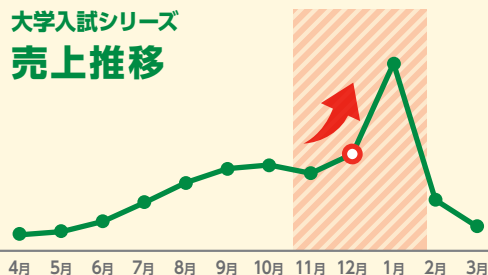

大学入試シリーズ ↔ 個別試験用

大学入試シリーズ
売上推移