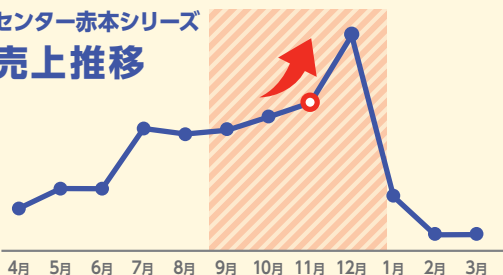

# 「赤本ノート2.0」

注文のみの商品です

ぜひご注注ください!

..... 過去問演習を確実に力にするノート .....

赤本と連動して動く! **販売ピーク**に向けて補充をしよう!

センター赤本シリーズ

センター赤本シリーズ ↔ センター試験 文系・理系科目用

センター赤本シリーズ  
売上推移